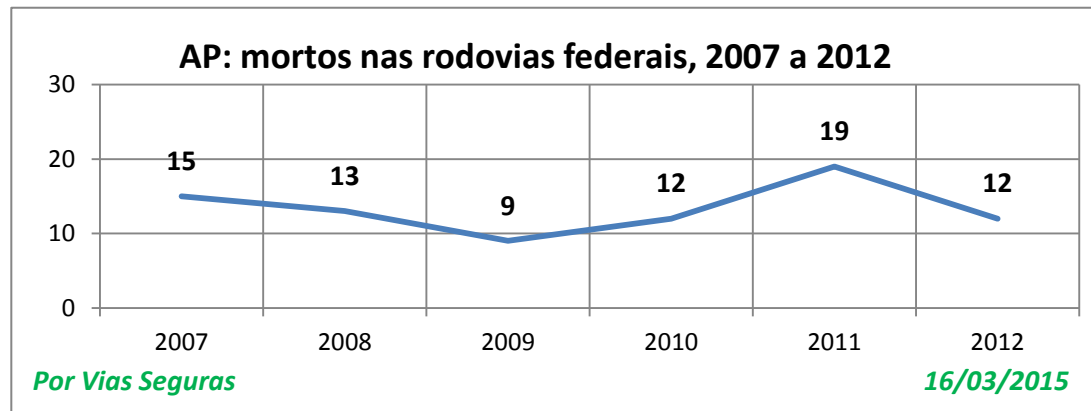

Acidentes de trânsito nas rodovias federais

Estado do Amapá

Mortos por rodovia e por ano

(Fonte: DPRF, dados abertos 15/02/2015)

Rodovia	Extensão	AP: mortos nas rodovias federais, 2007 a 2012							Total geral	Id/km	id/km/ano
		2007	2008	2009	2010	2011	2012	2013 (1/2)			
156-AP	822,9	5	3	5	7	17	9	6	52	0,06	0,01
210-AP	471,2	10	10	4	5	2	3	1	35	0,07	0,01
Total	1294,1	15	13	9	12	19	12	7	87	0,07	0,01

(Extensão das rodovias: dados do SNV 2013 publicado pelo DNIT, página 40)

POR VIAS SEGURAS

16/03/2015